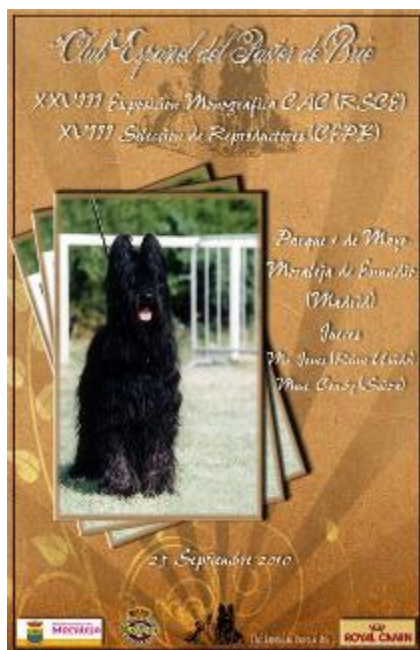

XXVIII EXPOSICIÓN NACIONAL MONOGRÁFICA 2010

PONIENDO EN JUEGO EL C.A.C. DE LA R.S.C.E.

XVIII SELECCIÓN DE REPRODUCTORES DEL C.E.P.B.

Mejor de Raza:
Ex Gallia Nera
de la Tour St. Genin

Jueces

Mme. Comby (Suiza)

Mr. Max Jones (Reino Unido)

Test Carácter: Mr. Marc Adriaens (Bélgica)

Fecha

25 Septiembre de 2010

Ejemplares inscritos

56

					
MEJOR MACHO	MEJOR JOVEN RESERVA MEJOR DE RAZA	MEJOR CACHORRO	MEJOR MUY CACHORRO	MEJOR PAREJA	MEJOR GRUPO DE CRIA
Ch. ODIN de Albaycan	TYSSA de Dasilva	JAFFA Van Het Klotzicht	TAJ MAHAL de Briguis	DASILVA	DASILVA